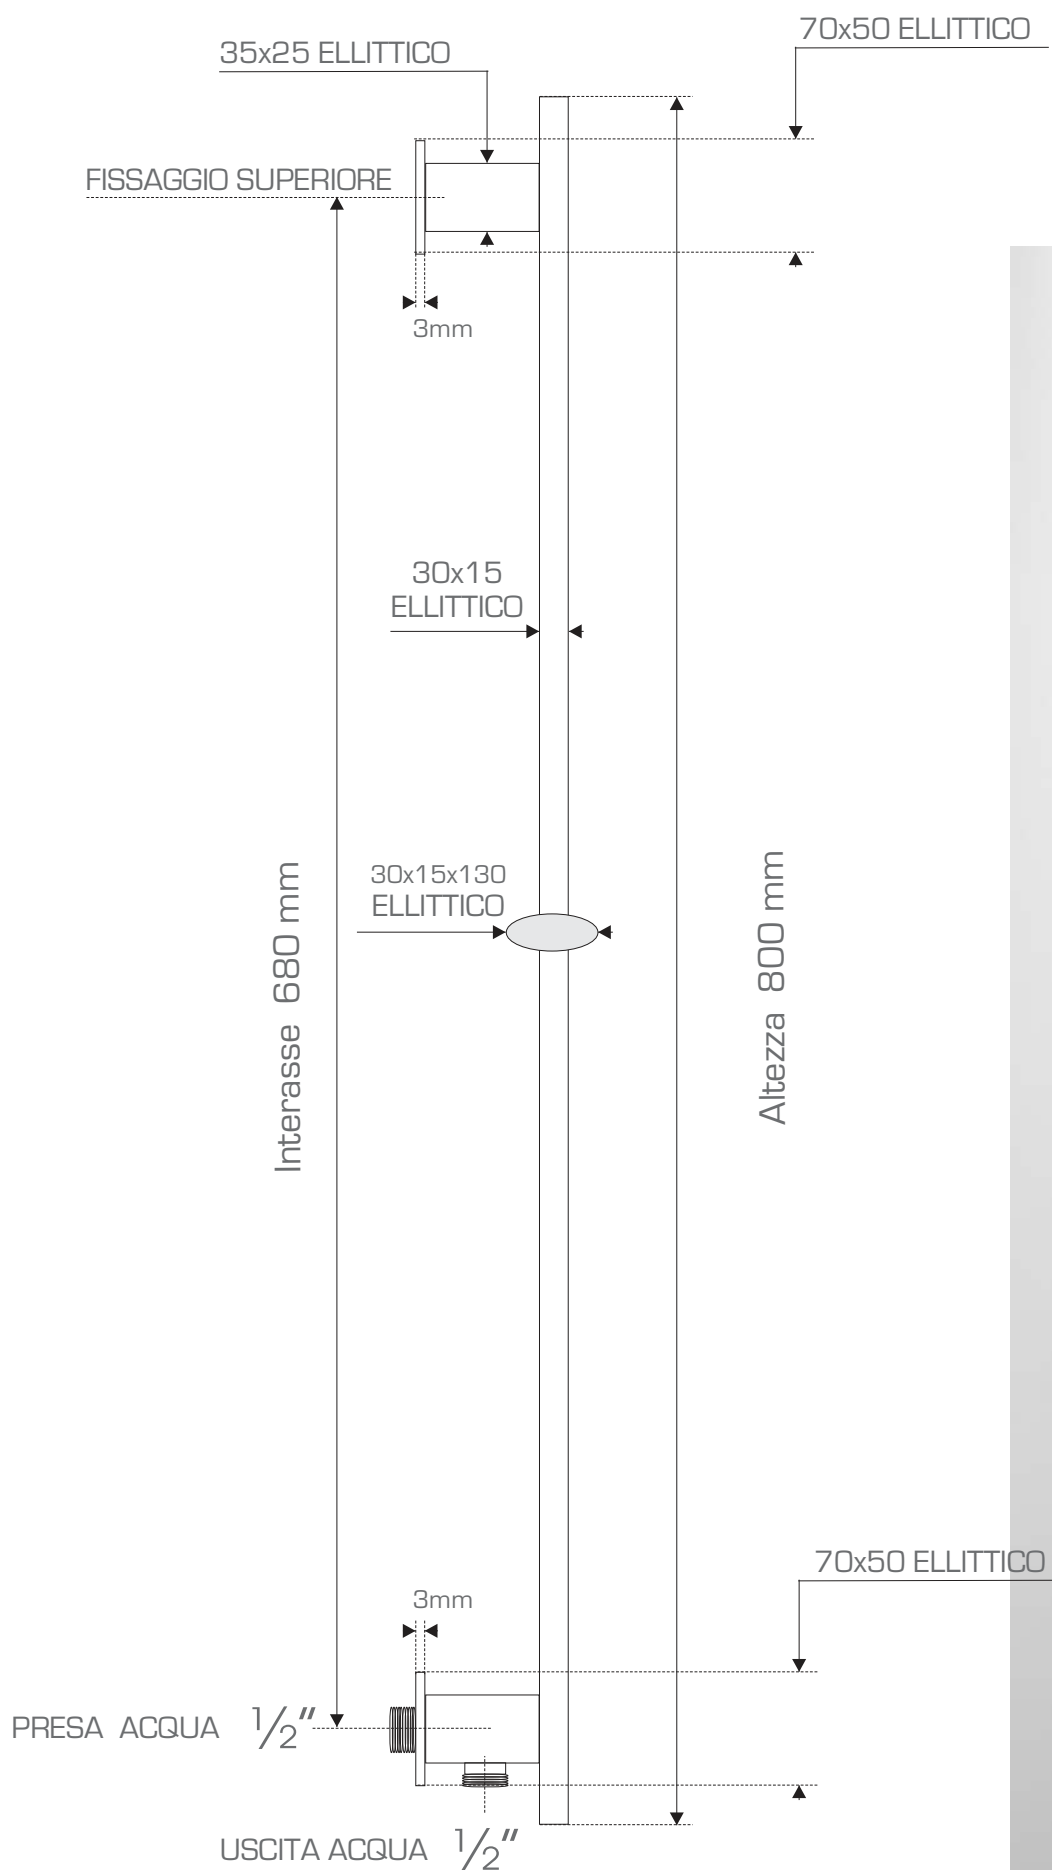

ARES
Luxury Showering Solutions

Art. 33003 Saliscendi MOON in ottone cromato da 800 mm
dotato di presa acqua incorporata nel supporto inferiore.
Completo di flessibile in PVC HQ da 150cm e Doccetta in Ottone MIA