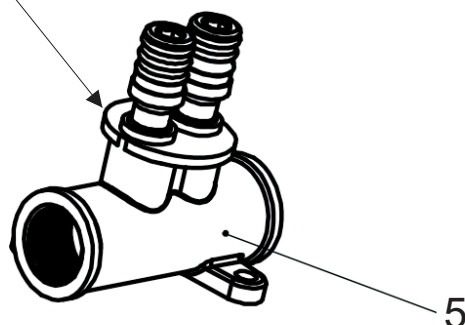

ARES

Luxury Showering Solutions

ART. 74901
KIT IDRO BIDET TONDO
c/ docc. IRIS

Larghezza: 100mm
Profondità: 103mm
Altezza: 200mm + flex

ATTENZIONE:
Quando si fissa in gruppo incasso questo anello deve trovarsi a 3mm dietro al filo piastrella finita.
Calcolare la somma di tutti gli spessori: Intonaco, Collante, Piastrella.

- 5 Corpo incasso
- 4 Rosone a parete
- 3 Chiavino esagonale in dotazione
- 2 Brugole di bloccaggio
- 1 Corpo del miscelatore