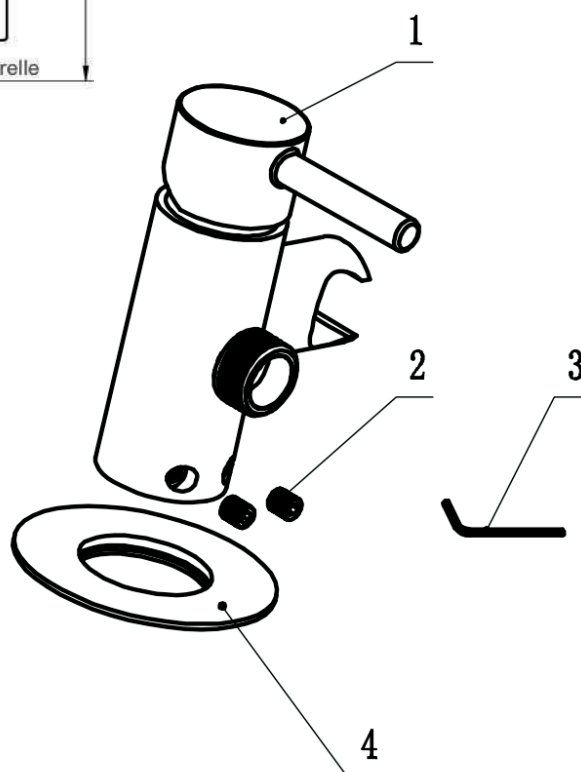

ARES

Luxury Showering Solutions

ART. 74901
KIT IDRO BIDET TONDO
c/ docc. IRIS

Larghezza: 100mm
Profondità: 103mm
Altezza: 200mm + flex

ATTENZIONE:
Quando si fissa in gruppo incasso questo anello deve trovarsi a 3mm dietro al filo piastrella finita.
Calcolare la somma di tutti gli spessori: Intonaco, Collante, Piastrella.

- 5 Corpo incasso
- 4 Rosone a parete
- 3 Chiavino esagonale in dotazione
- 2 Brugole di bloccaggio
- 1 Corpo del miscelatore