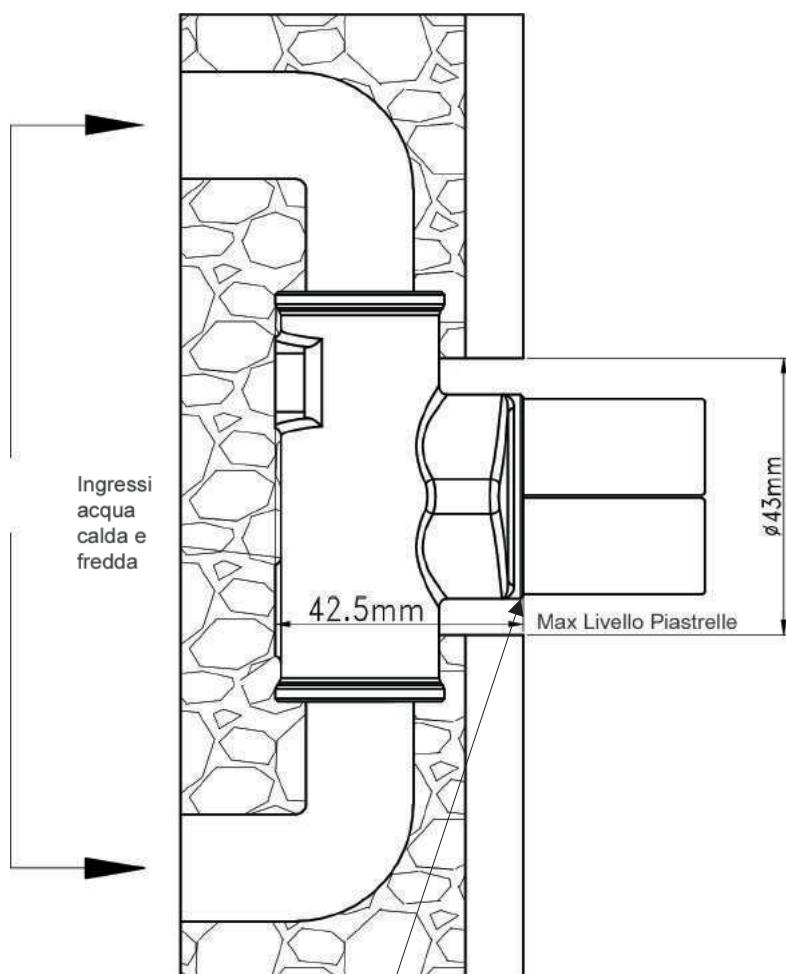

ARES

Luxury Showering Solutions

ART. 74901
KIT IDRO BIDET TONDO
c/ docc. IRIS

Larghezza: 100mm
Profondità: 103mm
Altezza: 200mm + flex

ATTENZIONE:
Quando si fissa in gruppo incasso questo anello deve trovarsi a 3mm dietro al filo piastrella finita.
Calcolare la somma di tutti gli spessori: Intonaco, Collante, Piastrella.

- 5 Corpo incasso
- 4 Rosone a parete
- 3 Chiavino esagonale in dotazione
- 2 Brugole di bloccaggio
- 1 Corpo del miscelatore