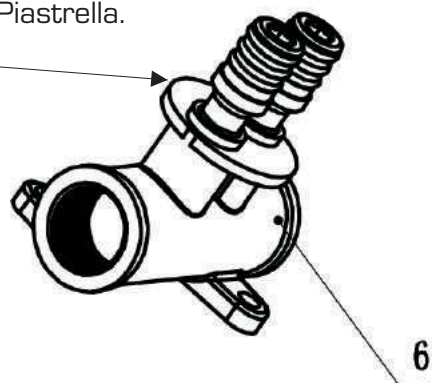

ATTENZIONE:

Quando si fissa in gruppo incasso questo anello deve trovarsi a tre millimetri dietro al filo piastrella finita.

Calcolare la somma di tutti gli spessori: Intonaco, Collante, Piastrella.