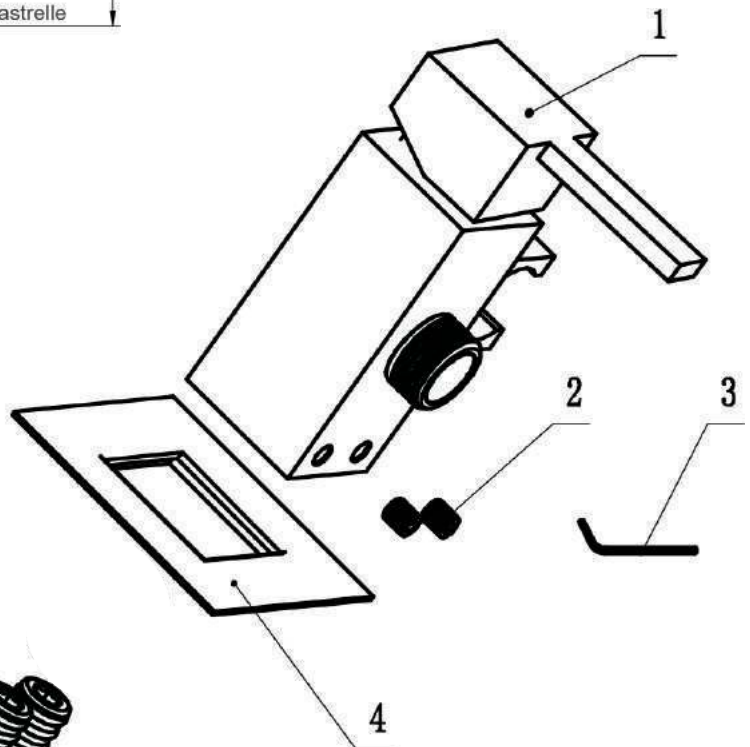

**ARES**  
Luxury Showering Solutions

ART. 74902  
KIT IDRO BIDET QUADRO  
c/ docc. MAYA

Larghezza: 110mm  
Profondità: 103mm  
Altezza: 205mm + flex

**ATTENZIONE:**

Quando si fissa in gruppo incasso questo anello deve trovarsi a tre millimetri dietro al filo piastrella finita.

Calcolare la somma di tutti gli spessori: Intonaco, Collante, Piastrella.

6 Corpo incasso

4 Rosone a parete

3 Chiavino esagonale in dotazione

2 Brugole di bloccaggio

1 Corpo del miscelatore