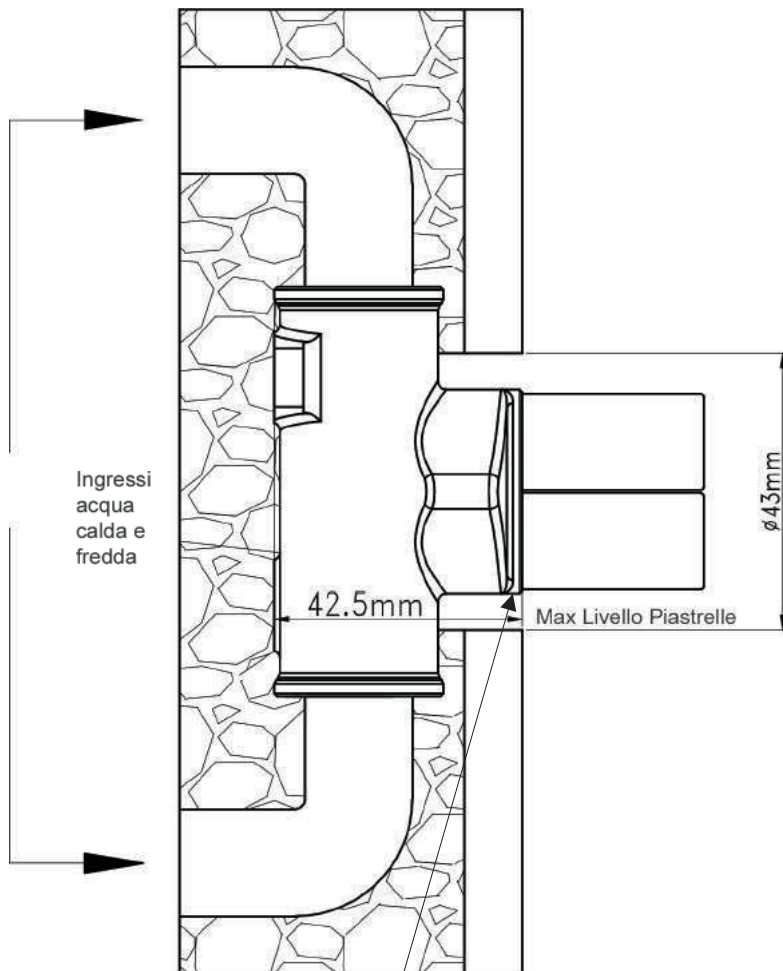

**ARES**  
Luxury Showering Solutions

ART. 74902  
KIT IDRO BIDET QUADRO  
c/ docc. MAYA

Larghezza: 110mm  
Profondità: 103mm  
Altezza: 205mm + flex

**ATTENZIONE:**

Quando si fissa in gruppo incasso questo anello deve trovarsi a tre millimetri dietro al filo piastrella finita.

Calcolare la somma di tutti gli spessori: Intonaco, Collante, Piastrella.

6 Corpo incasso

4 Rosone a parete

3 Chiavino esagonale in dotazione

2 Brugole di bloccaggio

1 Corpo del miscelatore