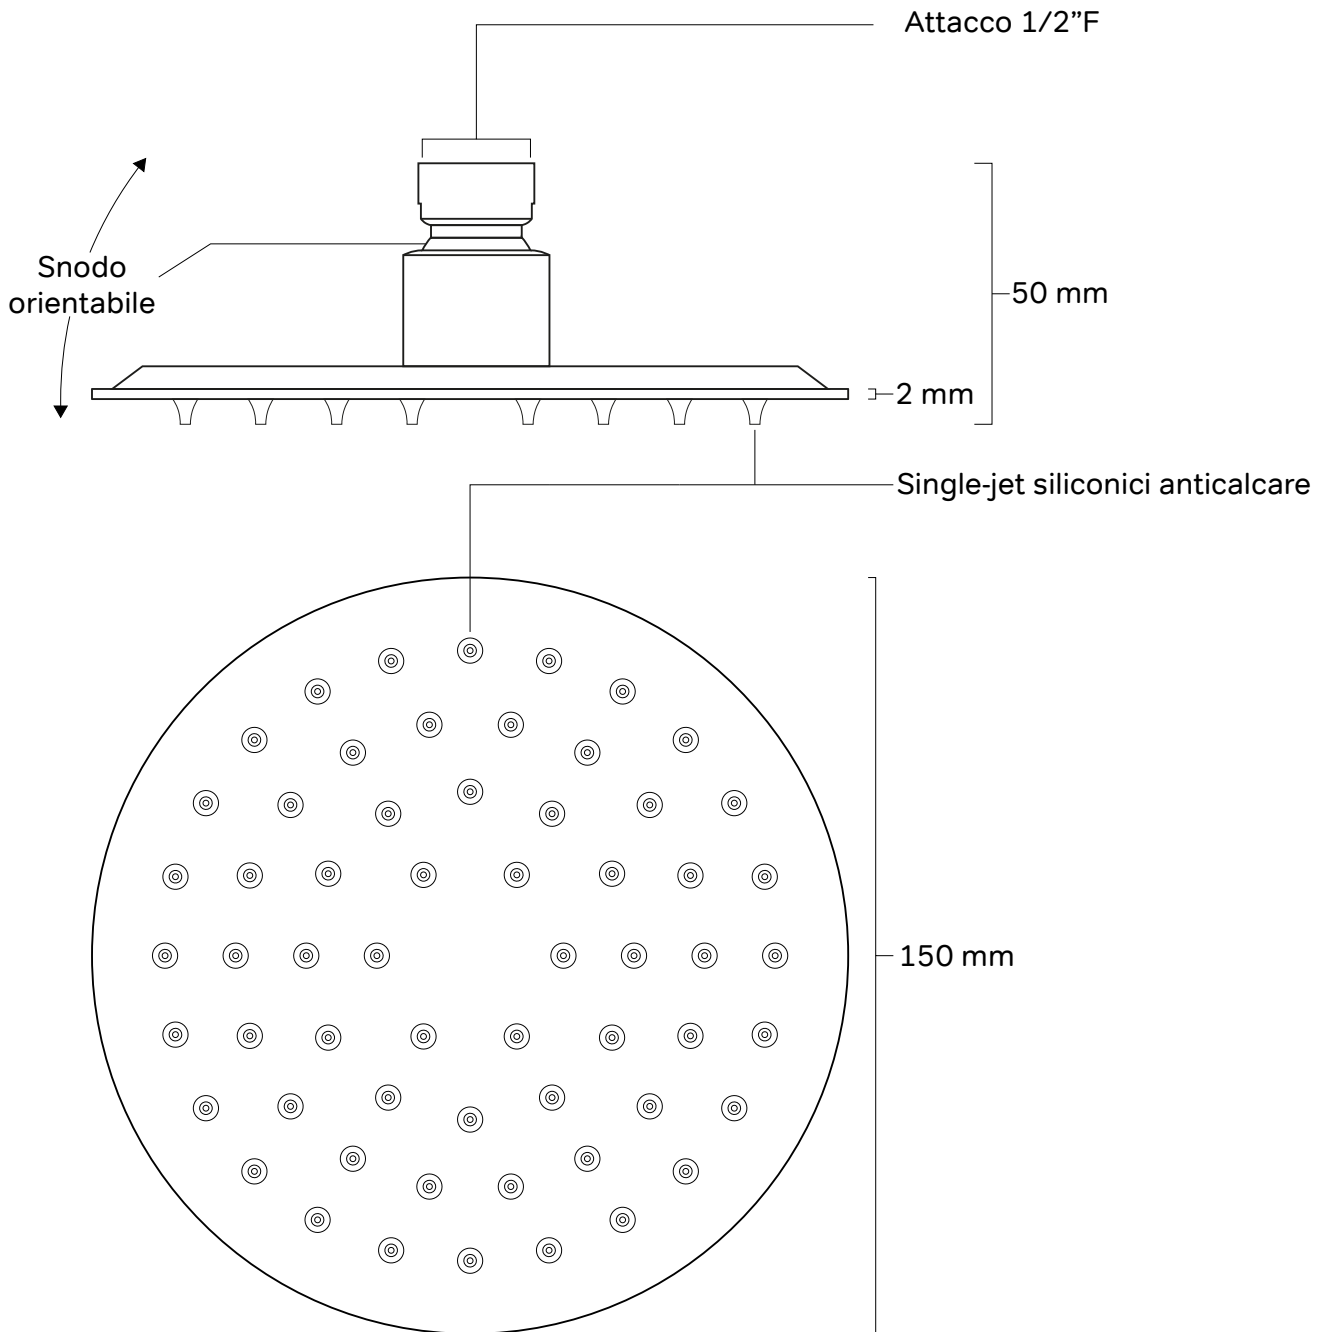

ARES

Cod. Articolo: 81197
Descrizione: Soffione doccia ultraslim "ACQUA" Round 15
Materiale: Acciaio Inossidabile 304 finitura cromo. Snodo in ottone cromato.