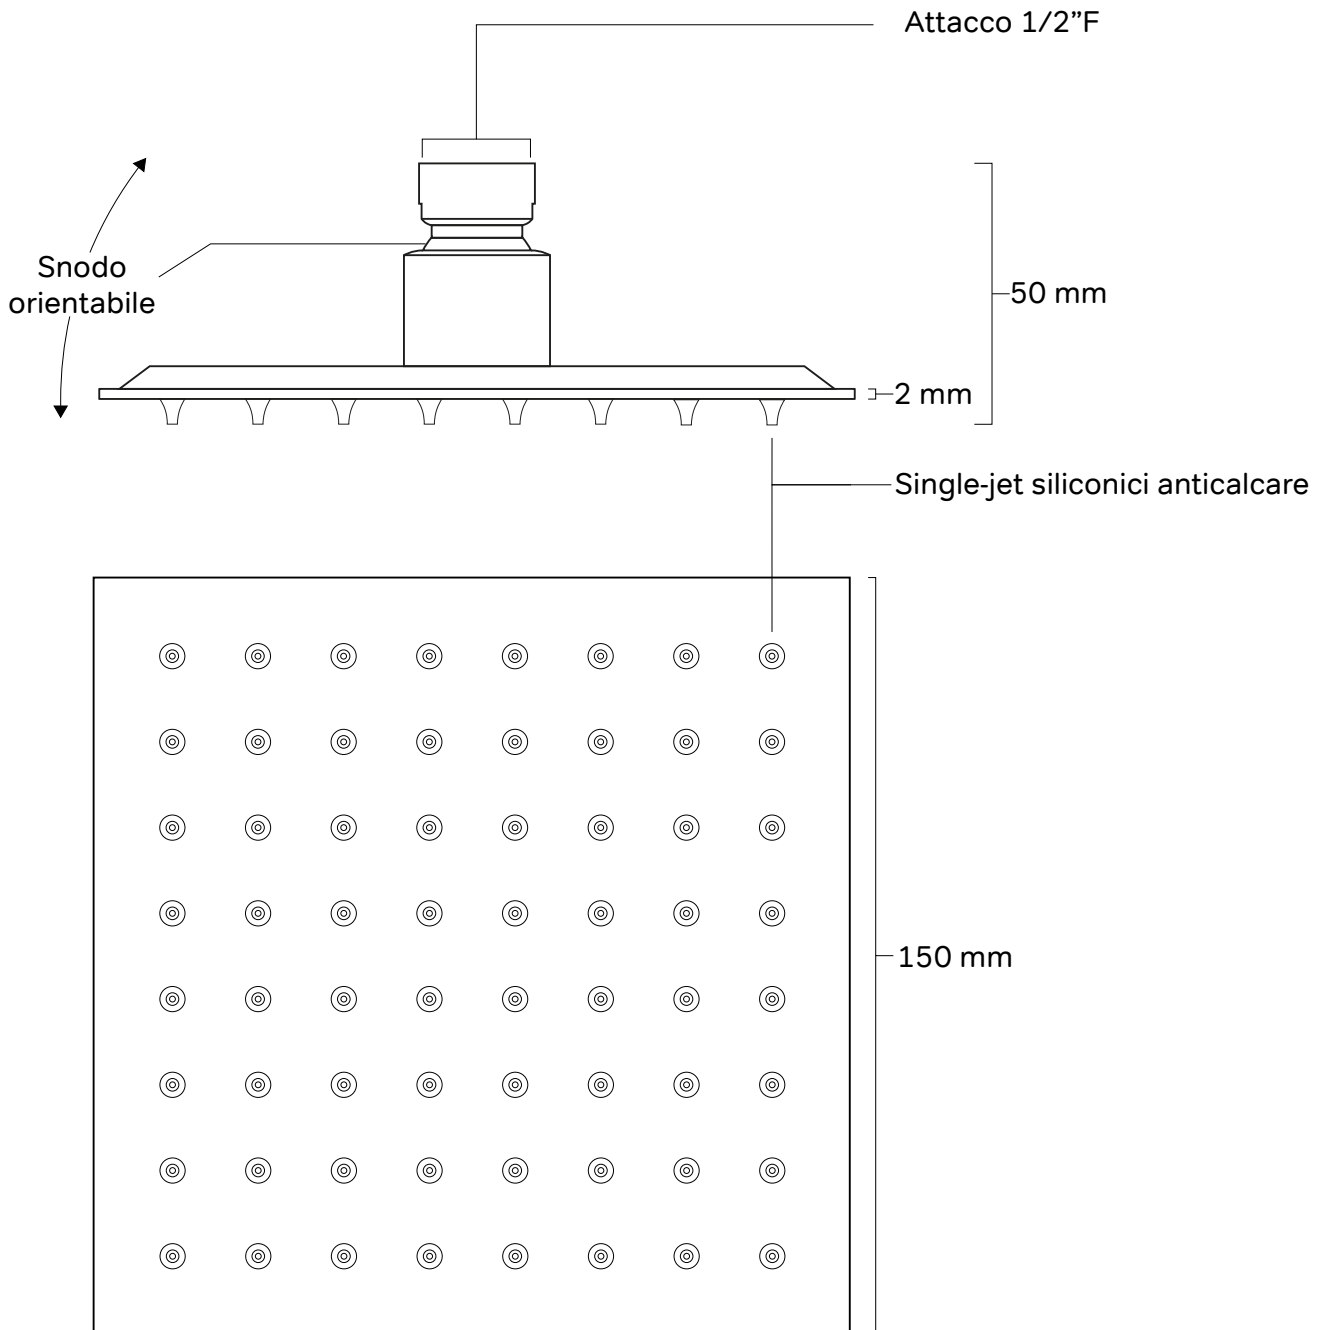

ARES

Cod. Articolo: 81198

Descrizione: Soffione doccia ultraslim "ACQUA" Square 15

Materiale: Acciaio Inossidabile 304 finitura cromo. Snodo in ottone cromato.