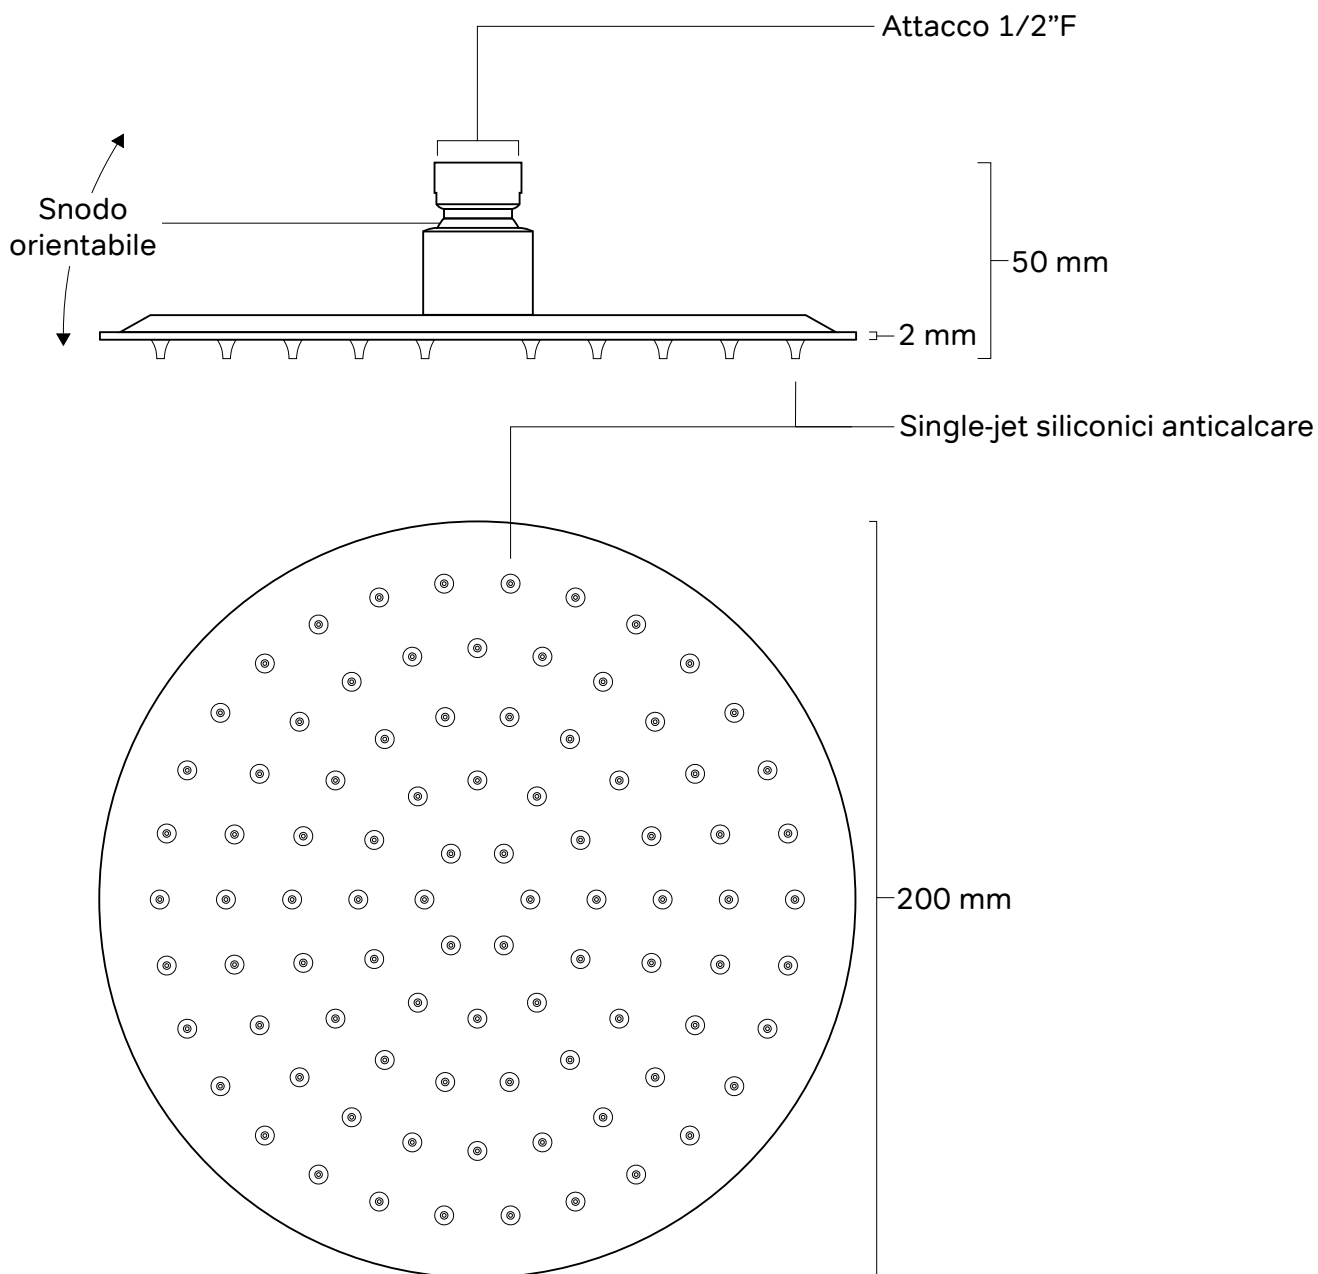

ARES

Cod. Articolo: 81201

Descrizione: Soffione doccia ultraslim "ACQUA" Round 20

Materiale: Acciaio Inossidabile 304 finitura cromo. Snodo in ottone cromato.