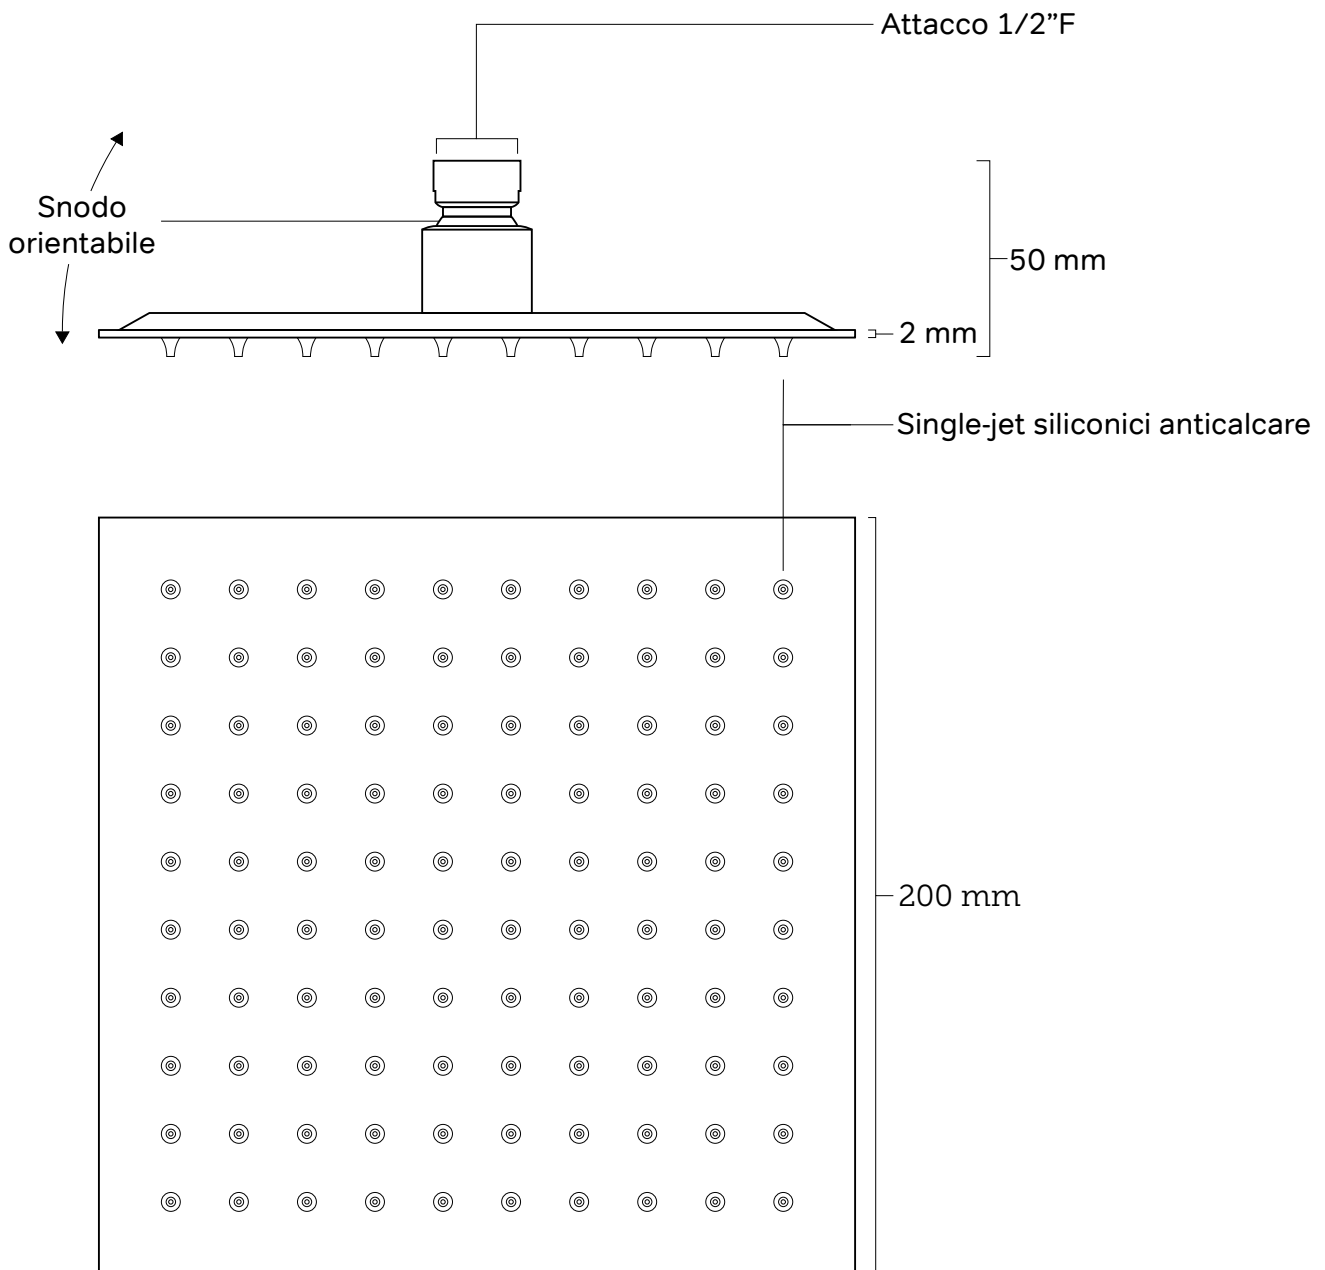

# ARES

Cod. Articolo: 81202

Descrizione: Soffione doccia ultraslim "ACQUA" Square 20

Materiale: Acciaio Inossidabile 304 finitura cromo. Snodo in ottone cromato.