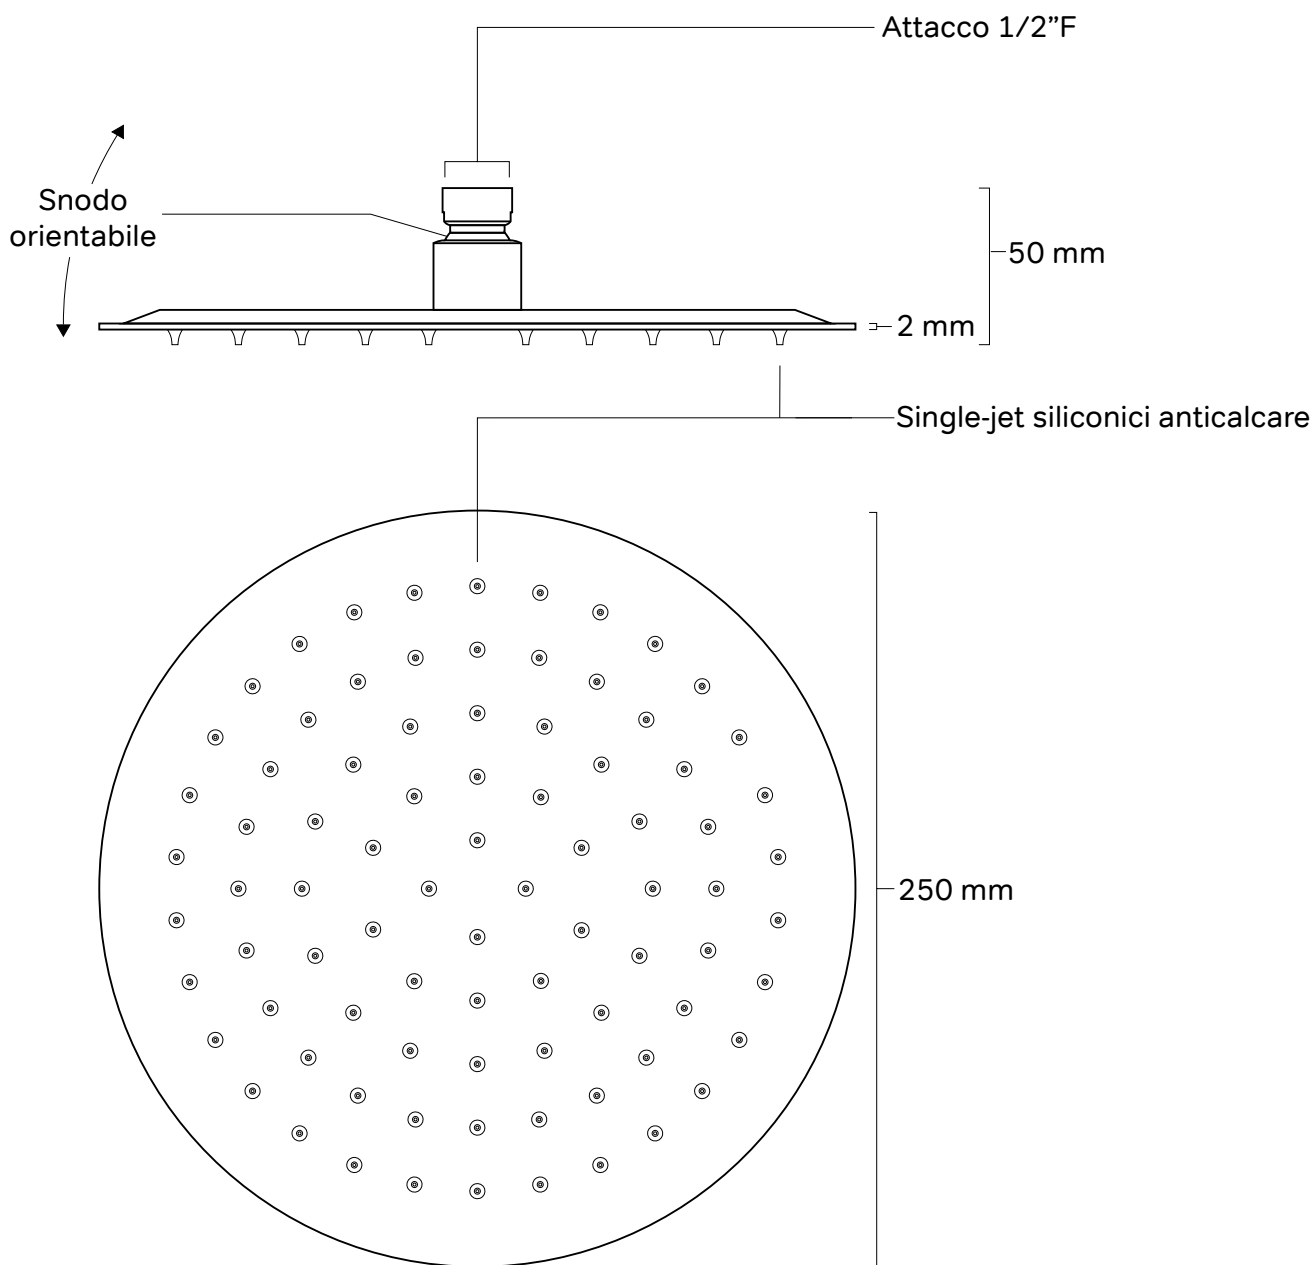

ARES

Cod. Articolo: 81203
Descrizione: Soffione doccia ultraslim "ACQUA" Round 25
Materiale: Acciaio Inossidabile 304 finitura cromo. Snodo in ottone cromato.