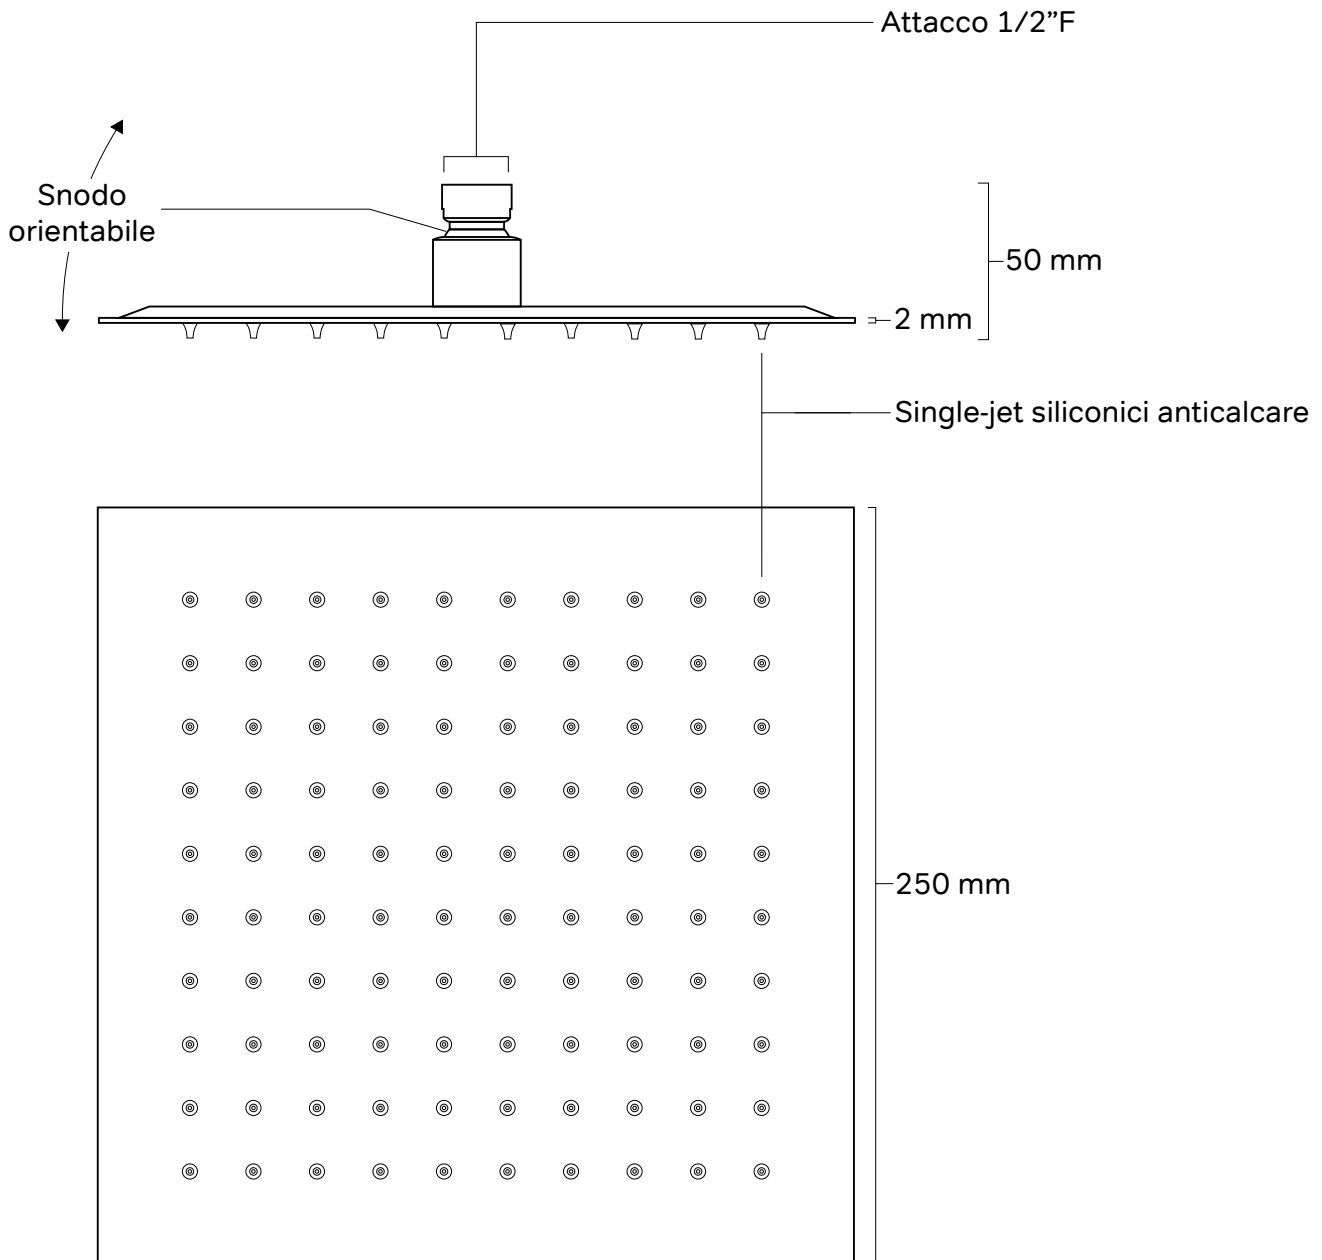

ARES

Cod. Articolo: 81204

Descrizione: Soffione doccia ultraslim "ACQUA" Square 25

Materiale: Acciaio Inossidabile 304 finitura cromo. Snodo in ottone cromato.