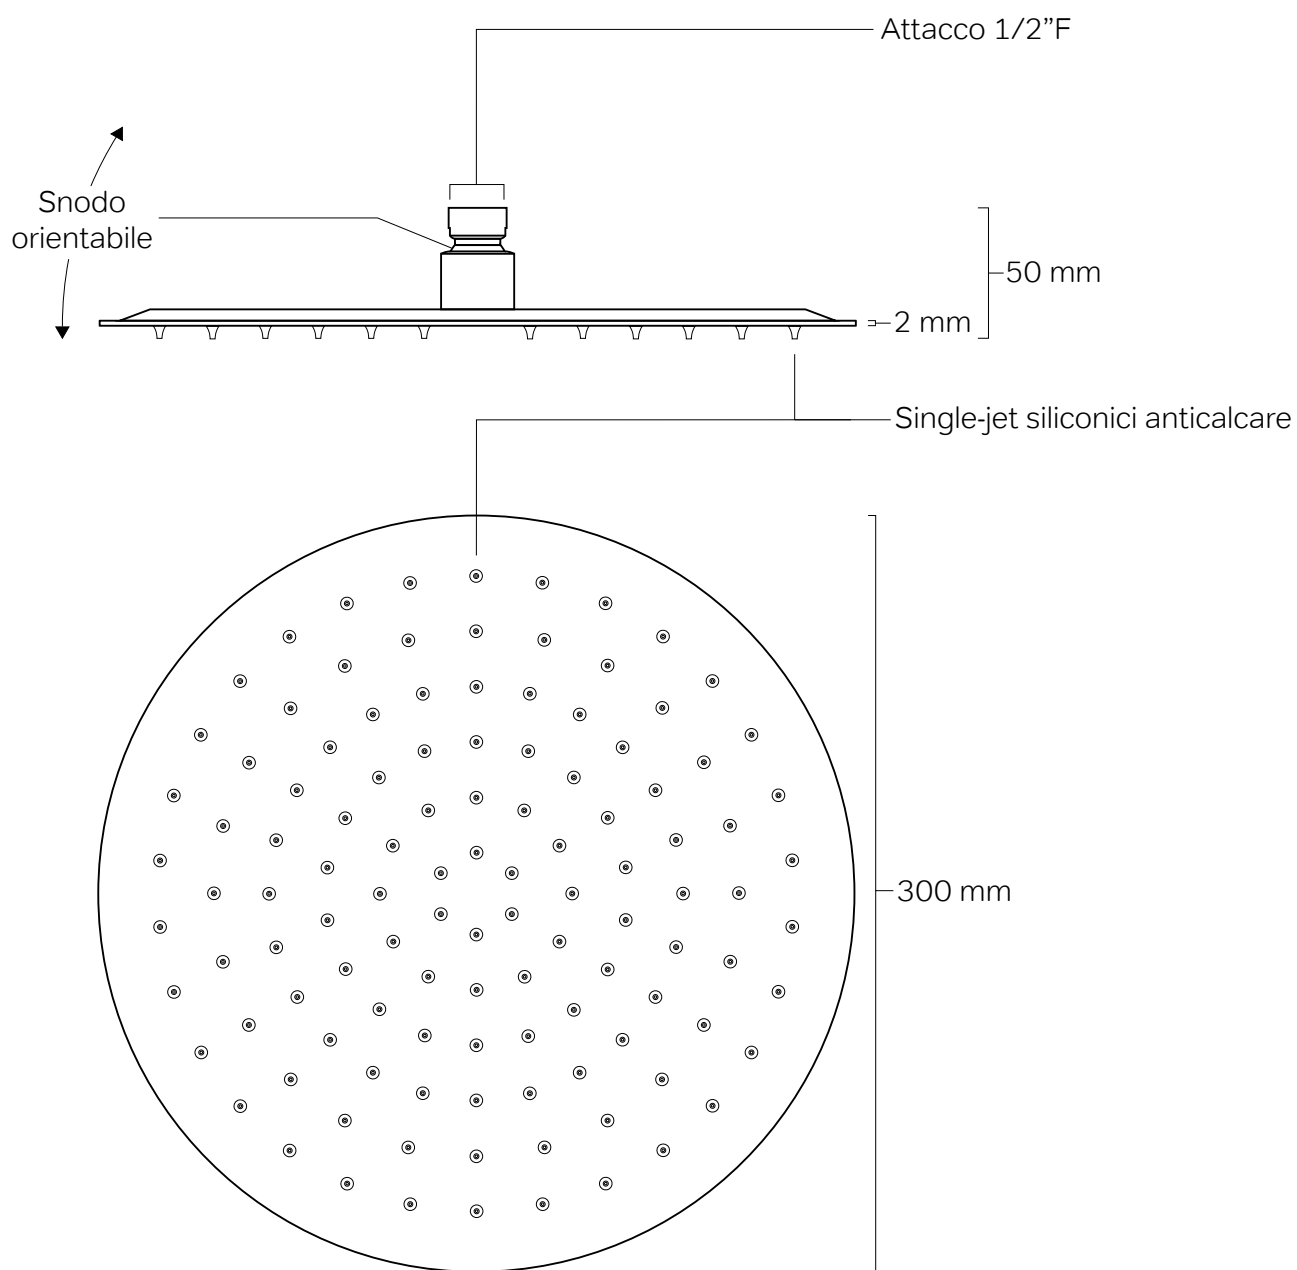

ARES

Cod. Articolo: 81205
Descrizione: Soffione doccia ultraslim "ACQUA" Round 30
Materiale: Acciaio Inossidabile 304 finitura cromo. Snodo in ottone cromato.