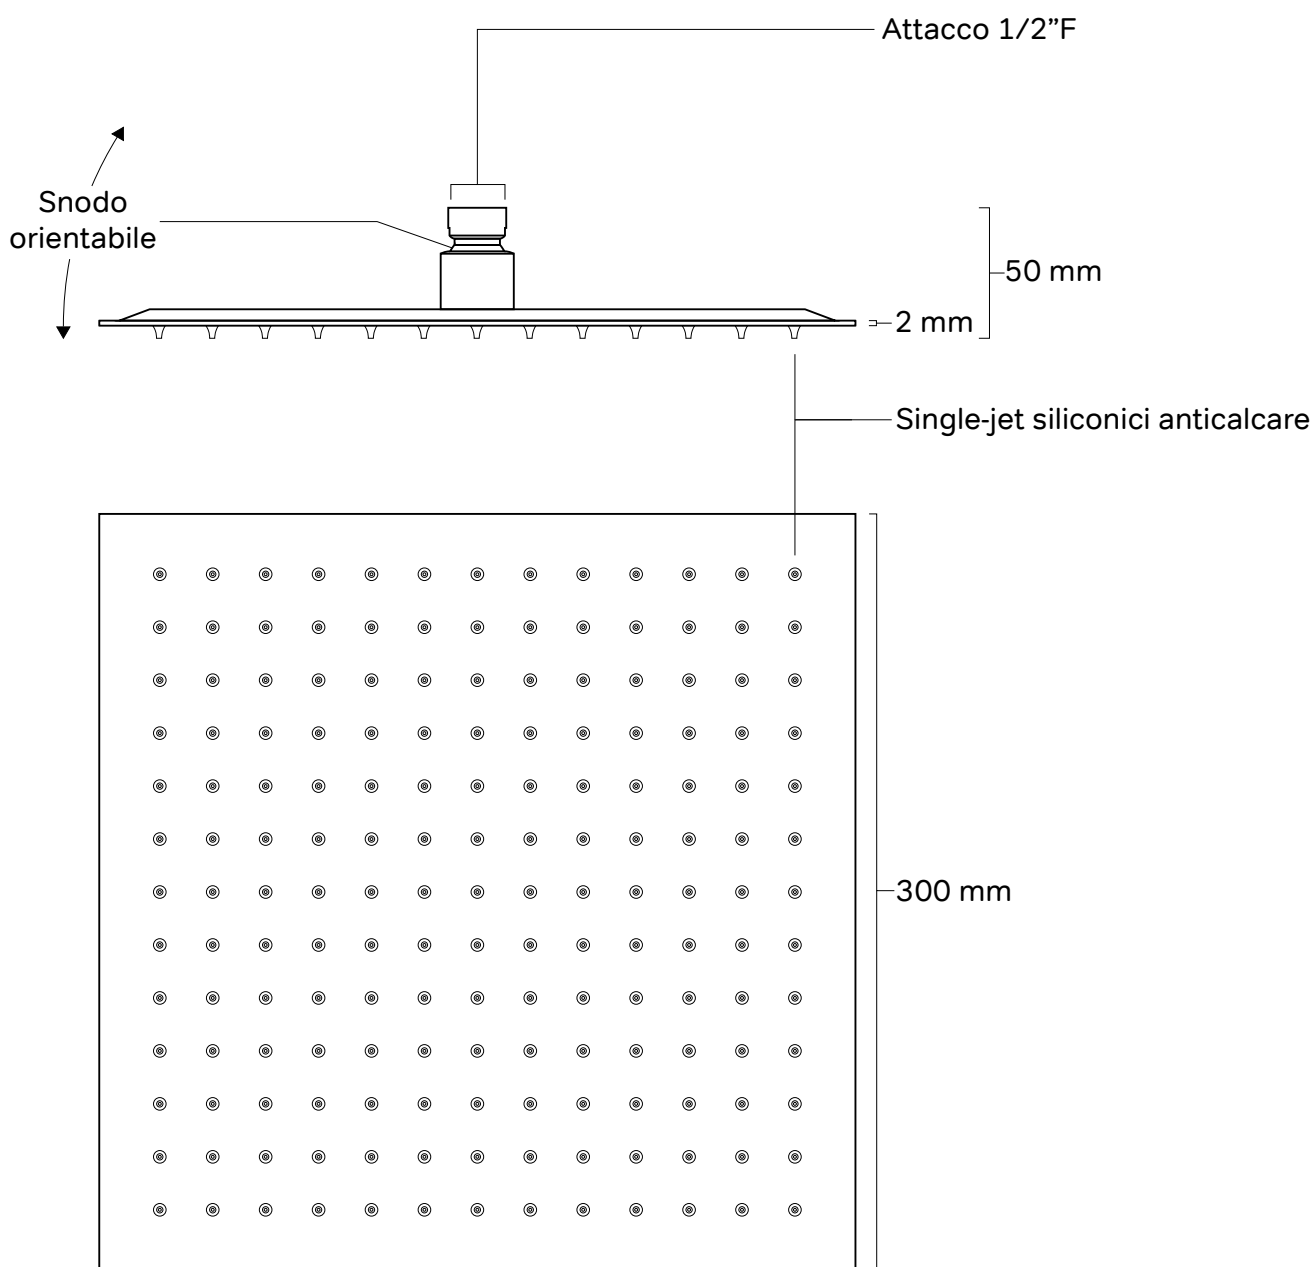

ARES

Cod. Articolo: 81206

Descrizione: Soffione doccia ultraslim "ACQUA" Square 30

Materiale: Acciaio Inossidabile 304 finitura cromo. Snodo in ottone cromato.