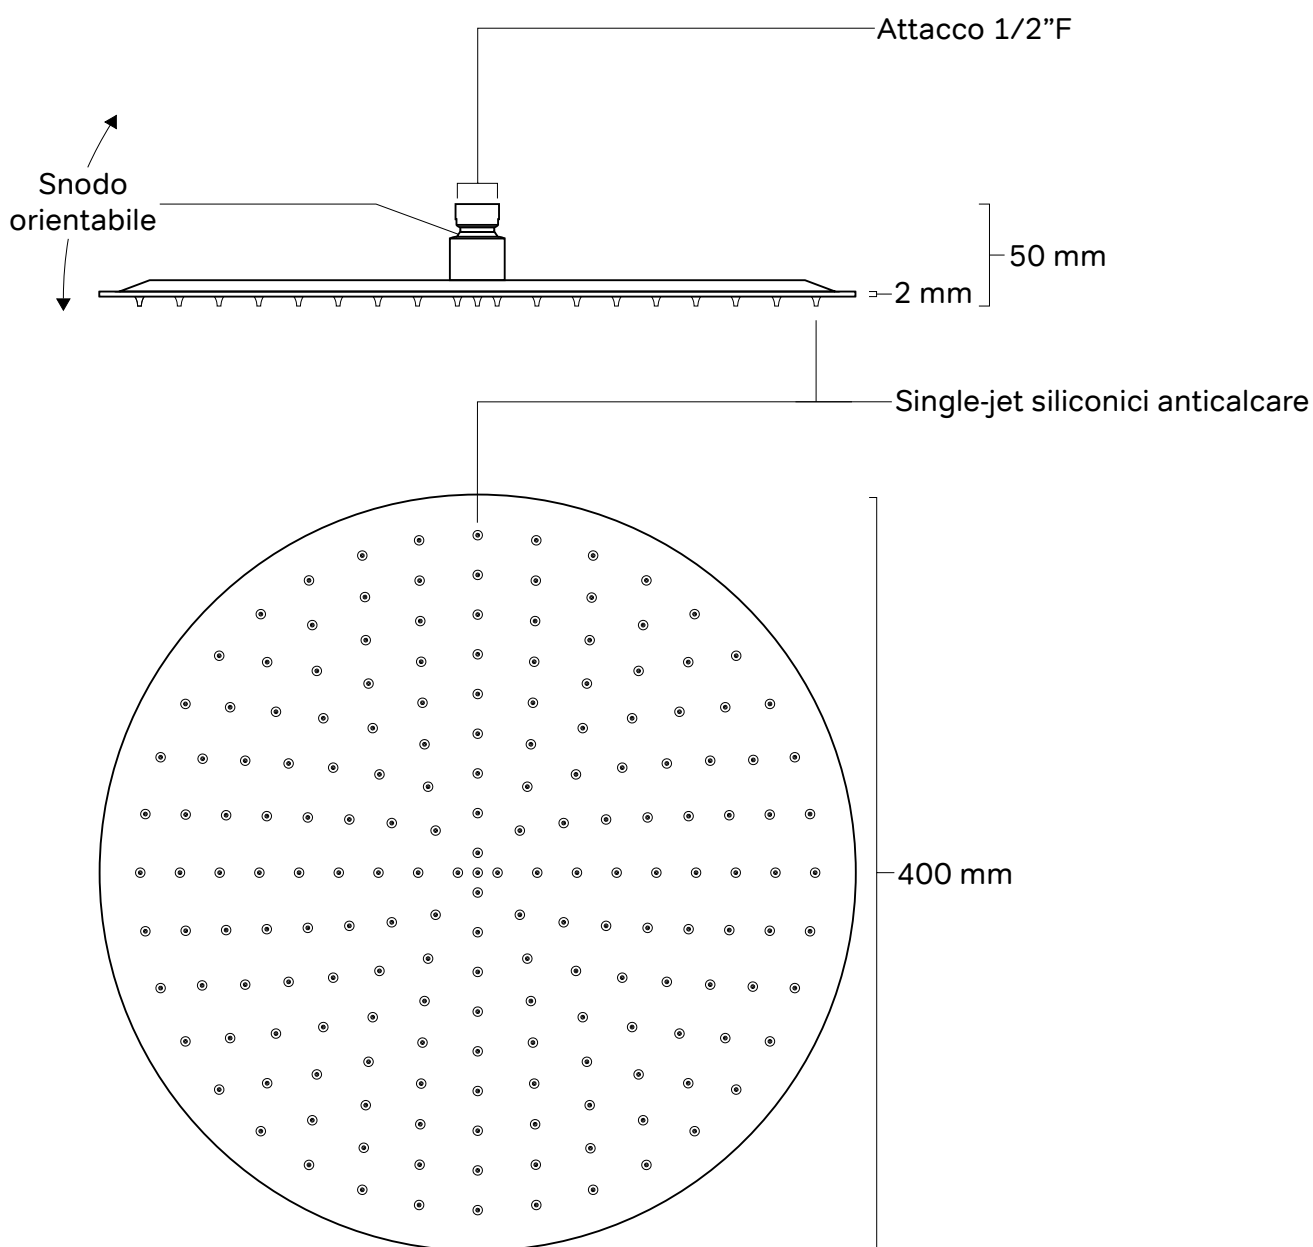

ARES

Cod. Articolo: 81209
Descrizione: Soffione doccia ultraslim "ACQUA" Round 40
Materiale: Acciaio Inossidabile 304 finitura cromo. Snodo in ottone cromato.