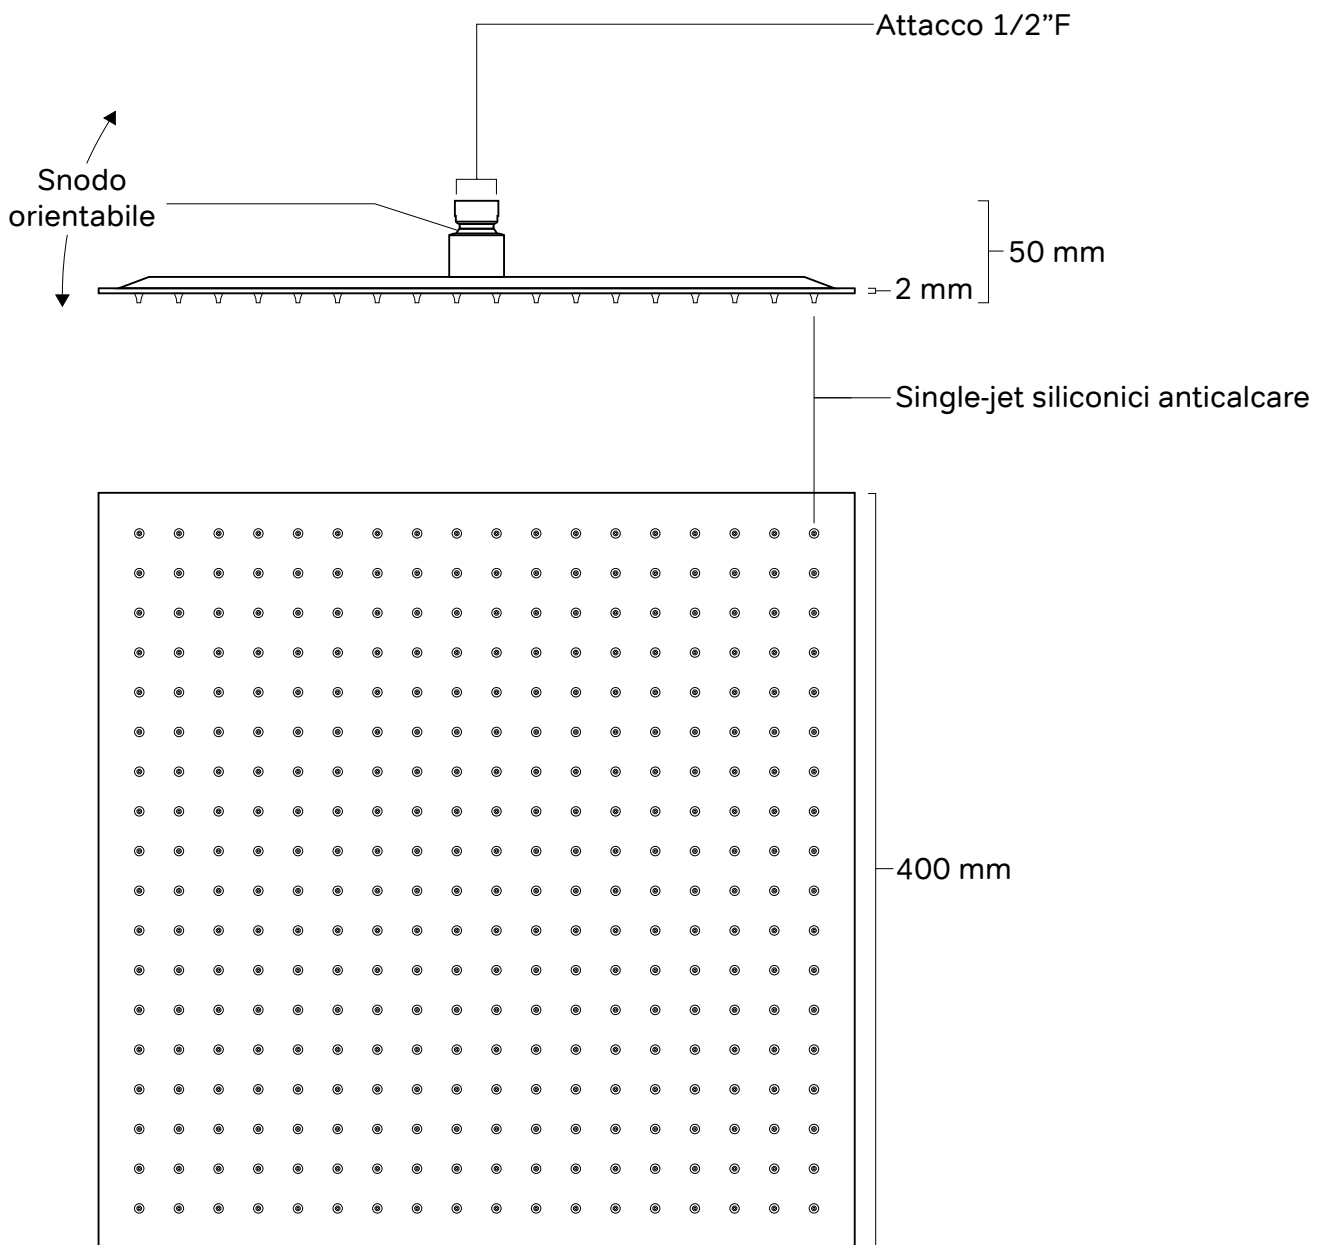

ARES

Cod. Articolo: 81210

Descrizione: Soffione doccia ultraslim "ACQUA" Square 40

Materiale: Acciaio Inossidabile 304 finitura cromo. Snodo in ottone cromato.