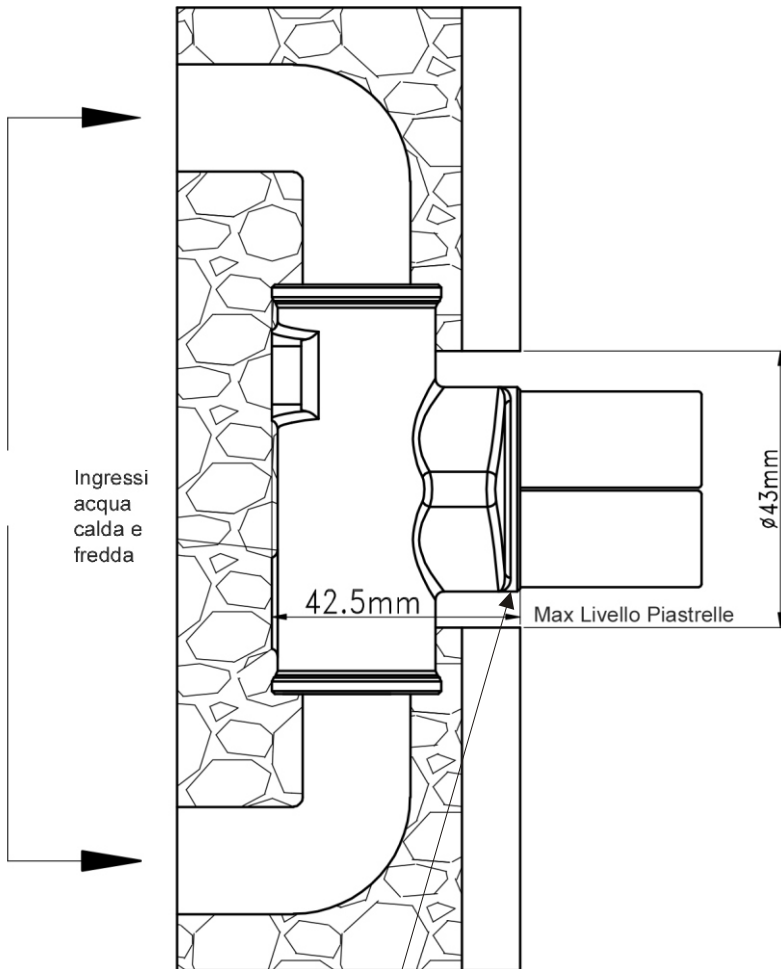

ARES

Luxury Showering Solutions

ART. 74904 KIT IDRO BIDET QUADRO c/ docc. MAYA

ATTENZIONE:

Quando si fissa in gruppo incasso questo anello deve trovarsi a tre millimetri dietro al filo piastrella finita.

Calcolare la somma di tutti gli spessori: Intonaco, Collante, Piastrella.

6 Corpo incasso

4 Rosone a parete

3 Chiavino esagonale in dotazione

2 Brugole di bloccaggio

1 Corpo del miscelatore