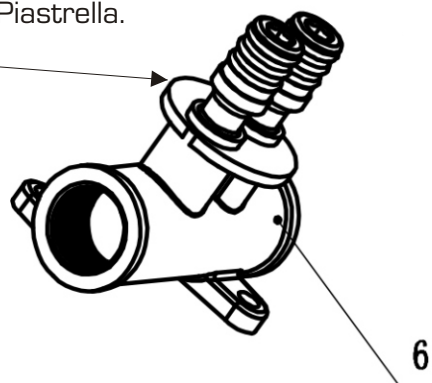

ARES

Luxury Showering Solutions

ART. 74904 KIT IDRO BIDET QUADRO c/ docc. MAYA

ATTENZIONE:

Quando si fissa in gruppo incasso questo anello deve trovarsi a tre millimetri dietro al filo piastrella finita.

Calcolare la somma di tutti gli spessori: Intonaco, Collante, Piastrella.

6 Corpo incasso

4 Rosone a parete

3 Chiavino esagonale in dotazione

2 Brugole di bloccaggio

1 Corpo del miscelatore