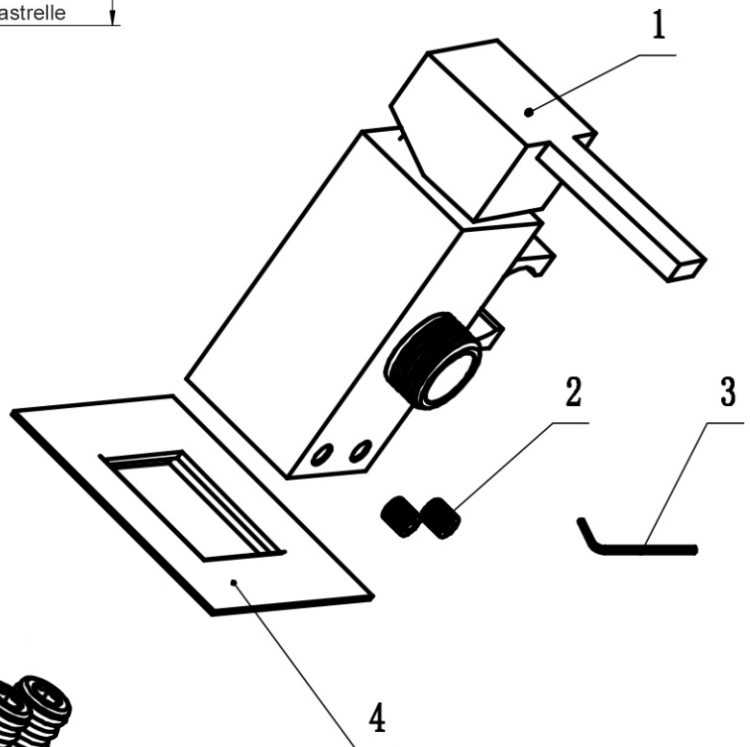

ARES

Luxury Showering Solutions

ART. 74904 KIT IDRO BIDET QUADRO c/ docc. MAYA

ATTENZIONE:

Quando si fissa in gruppo incasso questo anello deve trovarsi a tre millimetri dietro al filo piastrella finita.

Calcolare la somma di tutti gli spessori: Intonaco, Collante, Piastrella.

6 Corpo incasso

4 Rosone a parete

3 Chiavino esagonale in dotazione

2 Brugole di bloccaggio

1 Corpo del miscelatore