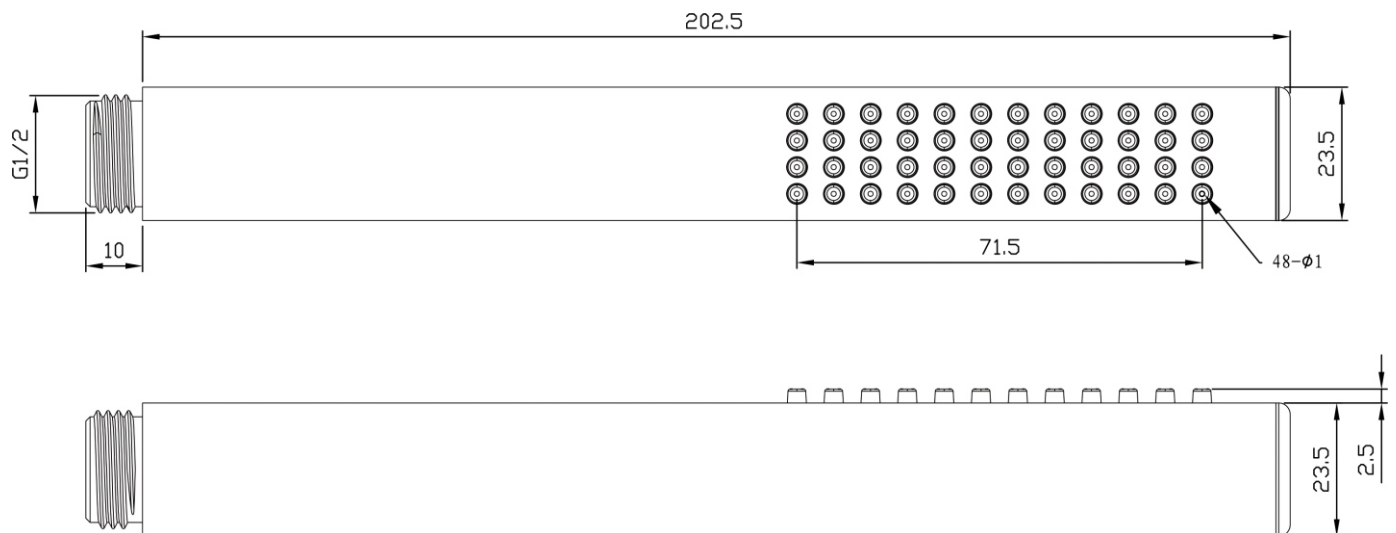

ARES

BLACK COLLECTION

Cod. Articolo: 71814
Descrizione: Doccetta quadra AMY **NERO OPACO**
Materiale: Ottone